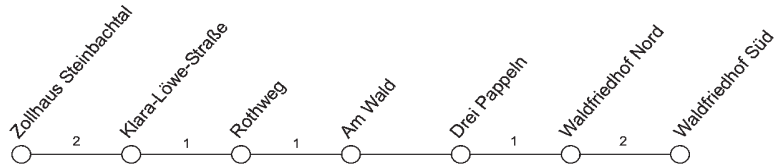

8 Zollhaus Steinbachtal - Waldfriedhof

Ab Hauptbahnhof mit Straßenbahn-Linie 3 oder 5, Zollhaus Steinbachtal umsteigen

NVG Omnibus-Betriebsgesellschaft mbH

Zollhaus Steinbachtal

Waldfriedhof

○ — 1 — ○ — 2 — ○ = Regelfahrzeit zwischen den Haltestellen