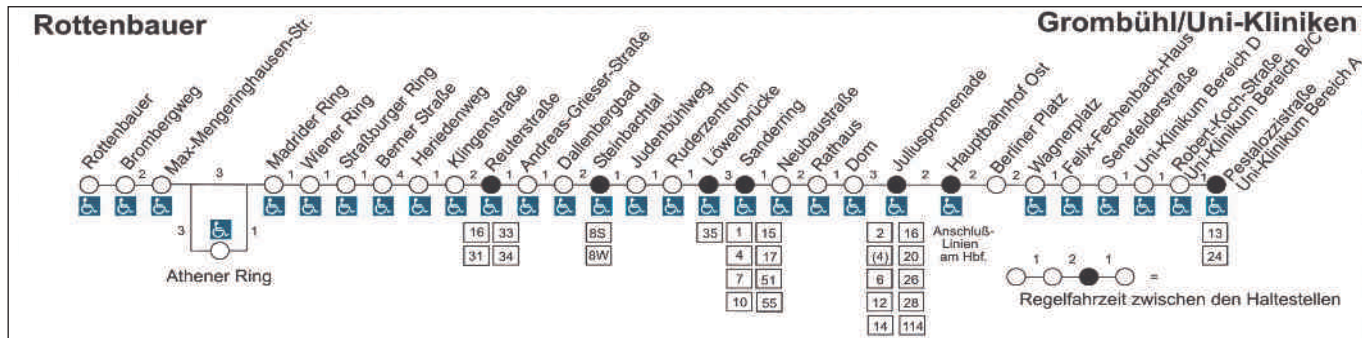

5 Rottenbauer – Heuchelhof – Heidingsfeld – Hauptbahnhof– Grombühl/Uni-Kliniken

Siehe auch Linie 3 ab Hst. „Madrider Ring“ bis HBF,
sowie Linie 1 ab Sanderring

Grombühl – Hauptbahnhof – Heidingsfeld – Heuchelhof – Rottenbauer

Siehe auch Linie 1 bis Sanderring,
sowie Linie 3 von HBF bis Hst. „Madrider Ring“

Nachtverbindungen

Omnibus- und Schienenersatzverkehr

Auf allen Fahrten der Straßenbahnlinien 1, 2, 3 und 5 kommen
(soweit verfügbar) Niederflurwagen zum Einsatz. Für Linie 4 siehe
Kennzeichnung im Fahrplan ab Seite 28.

Rottenbauer - Heuchelhof - Heidingsfeld - Hauptbahnhof - Grombühl/Unikliniken

Siehe auch Linie 3 ab Haltestelle Madrider Ring bis Hbf, sowie Linie 1 von Sanderring bis Grombühl

Alle Haltestelle sind mit Fahrausweisverkaufsautomaten ausgestattet