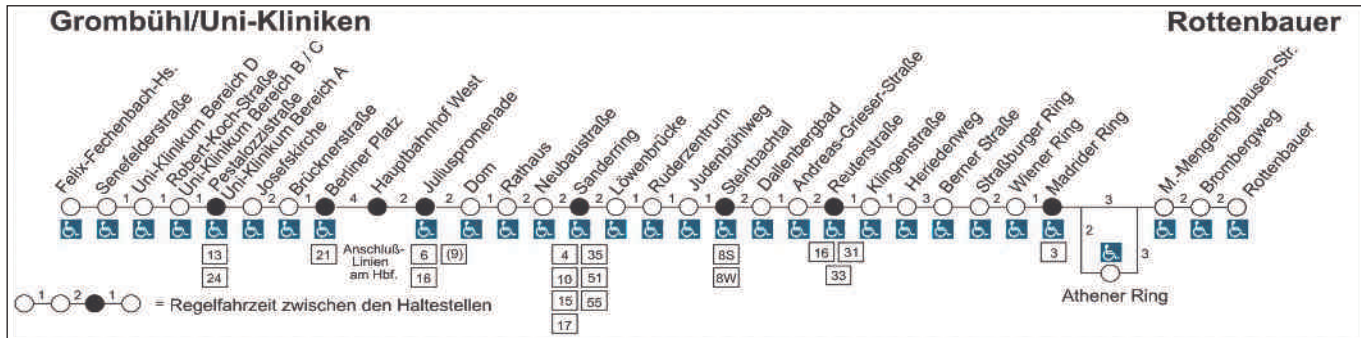

Würzburger Straßenbahn GmbH

5 Grombühl - Hauptbahnhof - Heidingsfeld - Heuchelhof - Rottenbauer

Siehe auch Linie 1 von Grombühl bis Sanderring, sowie Linie 3 von Hauptbahnhof bis Madrider Ring

Alle Haltestelle sind mit Fahrausweisverkaufautomaten ausgestattet

Auf allen Fahrten der Linie 5 kommen Niederflurwagen zum Einsatz
Haltestelle behindertenfreundlich ausgebaut