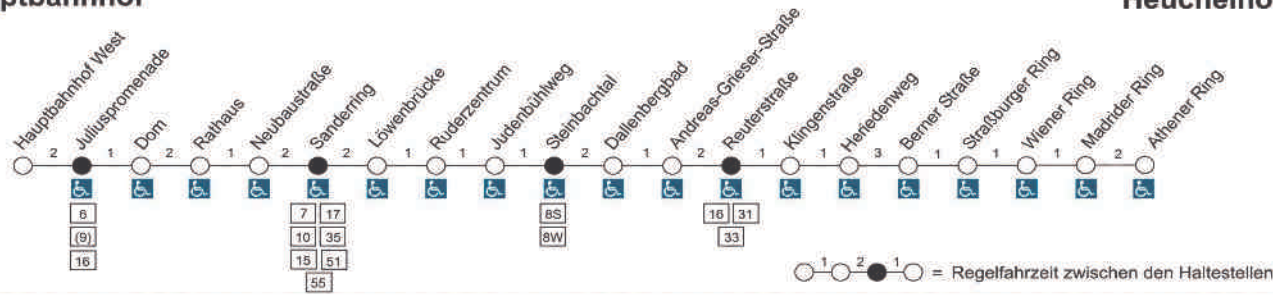

Würzburger Straßenbahn GmbH

3 Hauptbahnhof - Heidingsfeld - Heuchelhof

Weitere Fahrten bis Madrider Ring siehe Linie 5

Hauptbahnhof

Heuchelhof

Alle Haltestelle sind mit Fahrausweisverkaufsautomaten ausgestattet

Auf allen Fahrten der Linie 3 kommen Niederflrwagen zum Einsatz
Haltestelle behindertenfreundlich ausgebaut