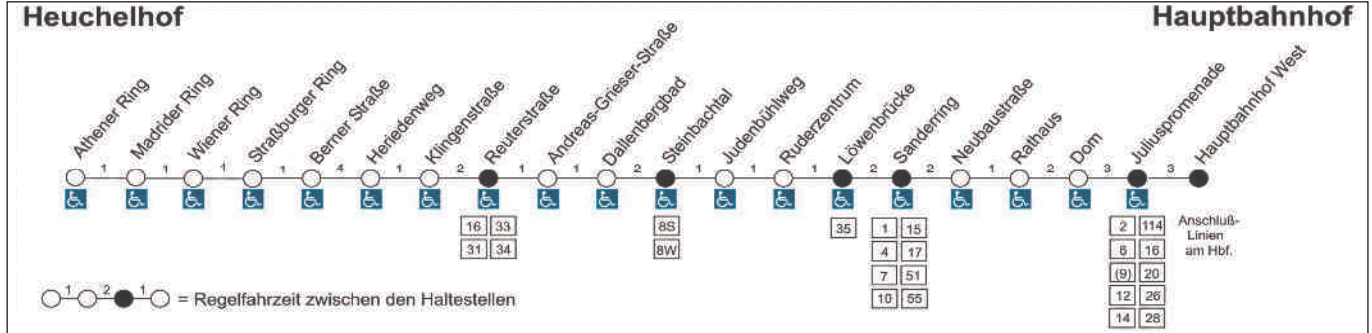

Würzburger Straßenbahn GmbH

3 Heuchelhof - Heidingsfeld - Hauptbahnhof

Weitere Fahrten siehe Linie 5 ab Haltestelle Madrider Ring

Alle Haltestelle sind mit Fahrausweisverkaufautomaten ausgestattet

Auf allen Fahrten der Linie 3 kommen Niederflrwagen zum Einsatz
Haltestelle behindertenfreundlich ausgebaut